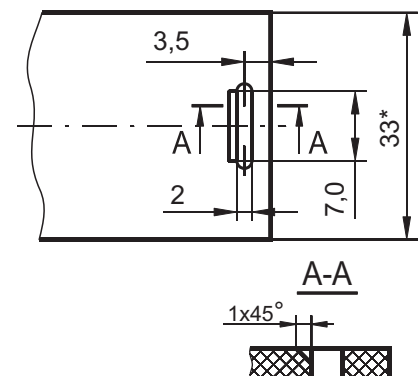

Рекомендуемая разметка паза

В комплекте с клавиатурой может поставляться **connector 4 FE-BT**. Стоимость разъема не входит в стоимость клавиатуры.