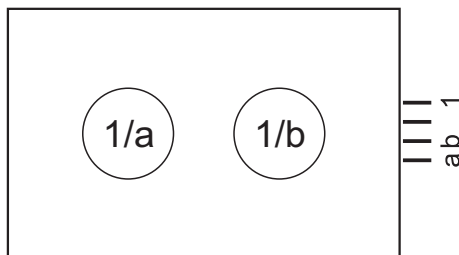

Стандартные пленочные клавиатуры СК-50

Клавиатуры СК-50 предназначены для установки в корпуса ТЕКО серии OVO-2 ,
имеют прозрачные окна для светодиодов.

Варианты исполнения

СК-50-G

СК-50-B

Схема коммутации

Технические характеристики

Количество клавиш	2
Тактильный эффект	metal dom
Размеры, мм	51,8 x 33
Допуск на габаритные размеры, мм	-0,3
Толщина, мм	0,9
Длина шлейфа, мм	50
Расстояние от места выхода шлейфа до края клавиатуры, мм	5
Радиус изгиба шлейфа, мм, не менее	3
Количество контактов разъема	4
Шаг контактов разъема, мм	1,25
Усилие срабатывания клавиш, Н	2,8
Ход клавиш, мм	0,6
Коммутируемое напряжение, В, не более	36
Коммутируемый ток, mA, не более	100
Сопротивление замкнутой цепи, Ом, не более	100
Сопротивление изоляции в НКУ, МОм, не менее	20
Диапазон рабочих температур, °C	-40- +60