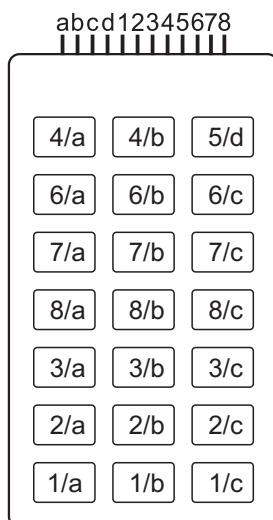

Стандартные пленочные клавиатуры СК-07

Клавиатуры СК-07 предназначены для установки в корпуса BOPLA серии BOS 900 - 903

Схема коммутации

Технические характеристики

Количество клавиш	21
Тактильный эффект	mylar dom
Размеры, мм	74,8 x 131,5
Допуск на габаритные размеры, мм	-0,3
Толщина, мм	0,7
Длина шлейфа, мм	100
Расстояние от места выхода шлейфа до края клавиатуры, мм	5
Радиус изгиба шлейфа, мм, не менее	3
Количество контактов разъема	12
Шаг контактов разъема, мм	2,54
Усилие срабатывания клавиш, Н	1,5-2,0
Ход клавиш, мм	0,6-0,8
Коммутируемое напряжение, В, не более	36
Коммутируемый ток, мА, не более	100
Сопротивление замкнутой цепи, Ом, не более	100
Сопротивление изоляции в НКУ, МОм, не менее	20
Диапазон рабочих температур, °С	-20- +50